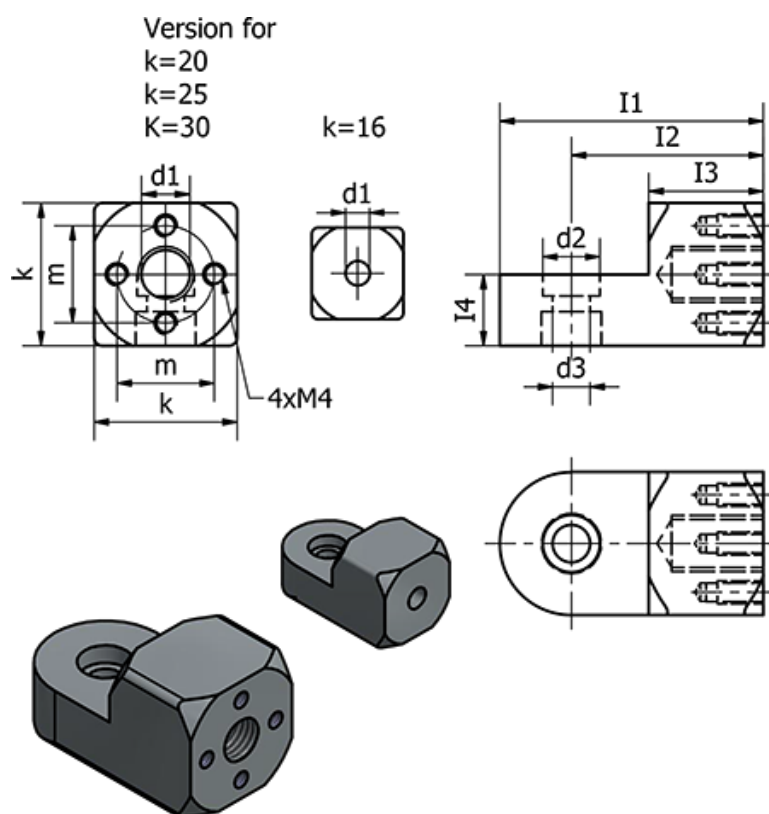

Varenummer: 20484M1230ELS
 Beskrivelse: E+G Laskeforbindelse
 GN 484-M12-30-ELS

Mål

d1	= M12	I4	= 15
d2	= 10	k	= 30
d3	= 6.5	m	= 20
Fastspændings kit for d3 Type K = GN 511.1-M6-30-K		Vægt (g)	= 58
Fastspændings kit for d3 Type S = GN 511.1-M6-30-S			
I1	= 55		
I2	= 40		
I3	= 24		